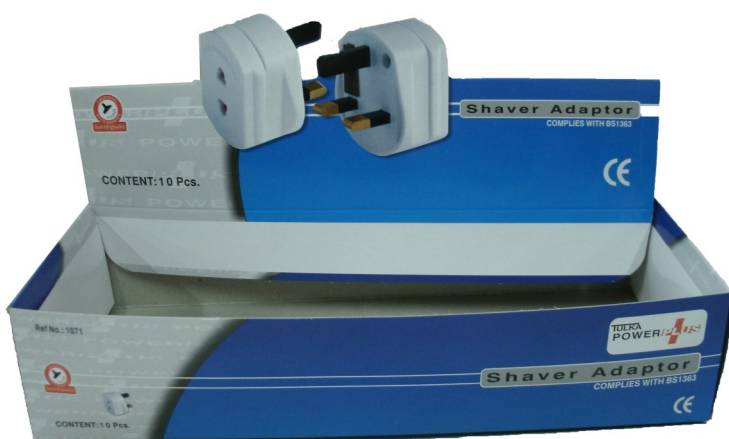

Item: **1071**
Description: **Shaver Adaptor**
Case Qty: **300** Inner Qty: **20**
Barcode: **5060010430957**