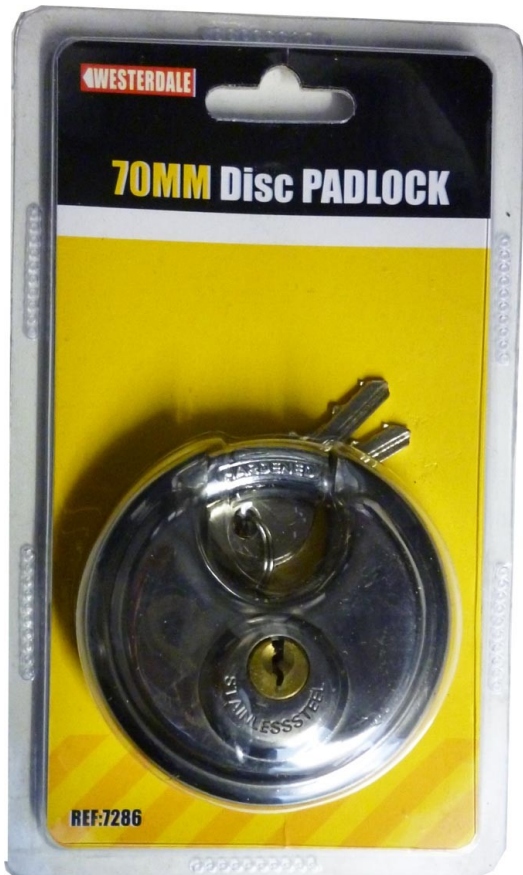

Item: 7286
Description: Disc Padlock **70mm**
Case Qty: 48
Barcode: 5055203807111