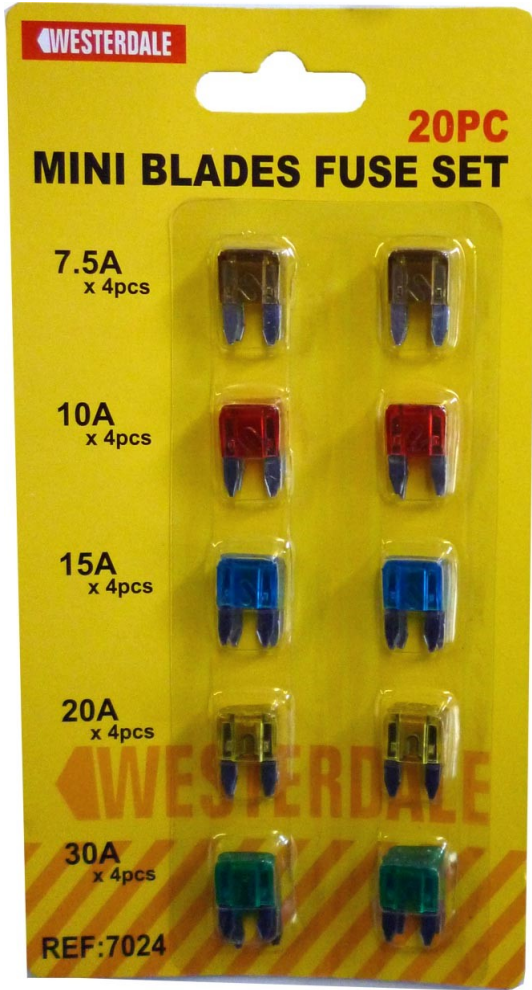

Item: 7024
Description: 20PC Mini Blades Fuse Set
Case Qty: 250 Inner Qty:50
Barcode: 5060010432784