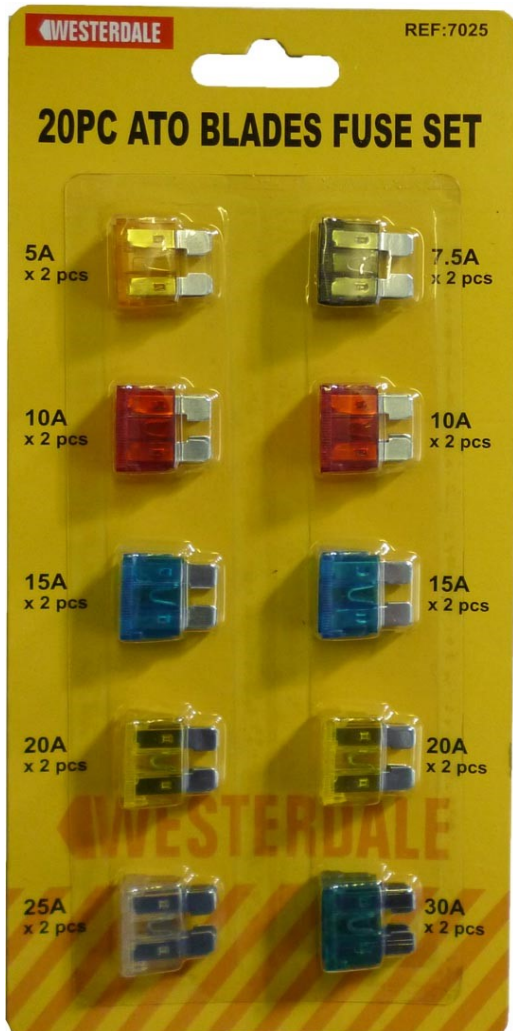

Item: 7025
Description: 20PC ATO Blades Fuse Set
Case Qty: 250 Inner Qty:50
Barcode: 5060010432777